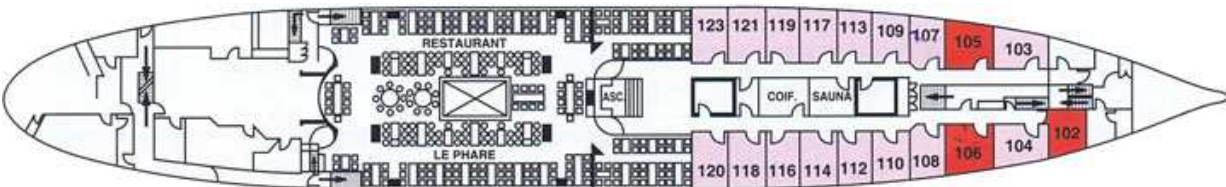

Kabinen ADRIANA

Hier finden Sie eine kurze Beschreibung der verschiedenen Kabinen-Kategorien, die Sie auf dem Schiff vorfinden.

Deck Caravelle

Deck Corvette

Deck Galion

Deck Nautilus

Die Kabinen auf dem Deck Nautilus werden auf dieser Reise nicht angeboten.

Kategorie 2 - Innen, 2 Betten. Dusche, WC. Ca.: 10,50 m2.

Im Plan grün, z. B. auf dem Deck Caravelle die Kabinen 346 und 340

Kategorie 3 - Außen, Fenster klein, 1 niedriges Bett. Dusche, WC. Ca.: 10 - 13 m2

Im Plan rot, z. B. auf dem Deck Caravelle die Kabine 356 – nur Einzelkabinen!

Kategorie 4 - Außen, Fenster klein, 2 niedrige Betten. Dusche, WC. Ca.: 10 - 12 m2

Im Plan rosa, z. B. auf dem Deck Caravelle die Kabinen 335 und 331

Kategorie 6 Superior - Außen, Fenster groß, 2 Betten. Dusche, WC, TV/Video Fön/Bademantel. Ca.: 12 m2.

Im Plan braun, z. B. auf dem Deck Caravelle die Kabinen 349 und 345

Kategorie 7 - Außen, Fenster groß, 2 Betten. Dusche, WC, TV/Video Fön/Bademantel. Ca.: 16 m2.