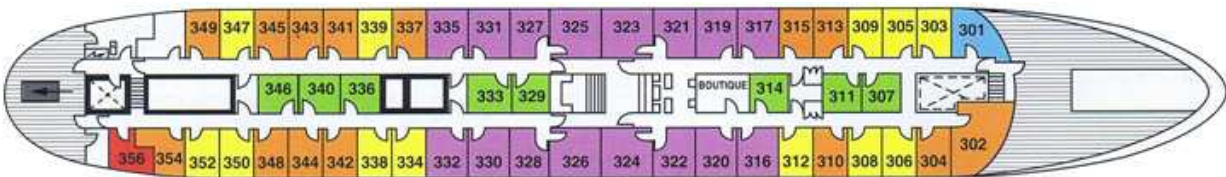

Kabinen ADRIANA

Hier finden Sie eine kurze Beschreibung der verschiedenen Kabinen-Kategorien, die Sie auf dem Schiff vorfinden.

Deck Caravelle

Deck Corvette

Deck Galion

Deck Nautilus

Die Kabinen auf dem Deck Nautilus werden auf dieser Reise nicht angeboten.

Kategorie 2 - Innen, 2 Betten. Dusche, WC. Ca.: 10,50 m2.

Im Plan grün, z. B. auf dem Deck Caravelle die Kabinen 346 und 340

Kategorie 3 - Außen, Fenster klein, 1 niedriges Bett. Dusche, WC. Ca.: 10 - 13 m2

Im Plan rot, z. B. auf dem Deck Caravelle die Kabine 356 – nur Einzelkabinen!

Kategorie 4 - Außen, Fenster klein, 2 niedrige Betten. Dusche, WC. Ca.: 10 - 12 m2

Im Plan rosa, z. B. auf dem Deck Caravelle die Kabinen 335 und 331

Kategorie 5 - Außen, Fenster mit Teilung, 2 Betten. Dusche, WC. Ca.: 11 m2.

Im Plan bla, z. B. auf dem Deck Corvette die Kabinen 257 und 255

Kategorie 6 - Außen, Fenster groß, 2 Betten. Dusche, WC. Ca.: 12 m2.