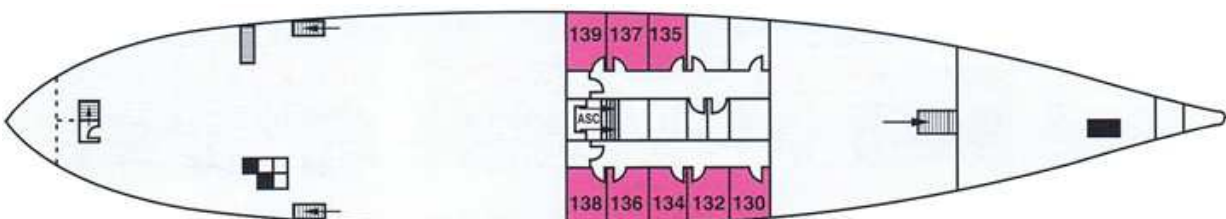

Kabinen ADRIANA

Hier finden Sie eine kurze Beschreibung der verschiedenen Kabinen-Kategorien, die Sie auf dem Schiff vorfinden.

Deck Caravelle

Deck Corvette

Deck Galion

Deck Nautilus

Die Kabinen auf dem Deck Nautilus werden auf dieser Reise nicht angeboten.

Kategorie 2 - Innen, 2 Betten. Dusche, WC. Ca.: 10,50 m2.

Im Plan grün, z. B. auf dem Deck Caravelle die Kabinen 346 und 340

Kategorie 3 - Außen, Fenster klein, 1 niedriges Bett. Dusche, WC. Ca.: 10 - 13 m2

Im Plan rot, z. B. auf dem Deck Caravelle die Kabine 356 – nur Einzelkabinen!

Kategorie 4 - Außen, Fenster klein, 2 niedrige Betten. Dusche, WC. Ca.: 10 - 12 m2

Im Plan rosa, z. B. auf dem Deck Caravelle die Kabinen 335 und 331

Kategorie 6 Superior - Außen, Fenster groß, 2 Betten. Dusche, WC, TV/Video Fön/Bademantel. Ca.: 12 m2.

Im Plan braun, z. B. auf dem Deck Caravelle die Kabinen 349 und 345

Kategorie 7 - Außen, Fenster groß, 2 Betten. Dusche, WC, TV/Video Fön/Bademantel. Ca.: 16 m2.