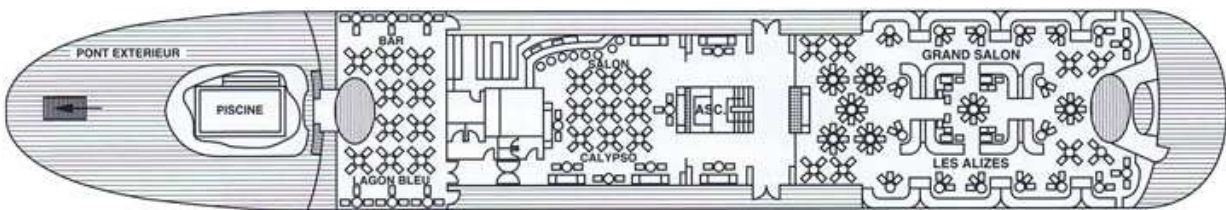

Kabinen ADRIANA

Hier finden Sie eine kurze Beschreibung der verschiedenen Kabinen-Kategorien, die Sie auf dem Schiff vorfinden.

Deck Caravelle

Deck Corvette

Deck Galion

Deck Nautilus

Die Kabinen auf dem Deck Nautilus werden auf dieser Reise nicht angeboten.

Kategorie 2 - Innen, 2 Betten. Dusche, WC. Ca.: 10,50 m2.

Im Plan grün, z. B. auf dem Deck Caravelle die Kabinen 346 und 340

Kategorie 3 - Außen, Fenster klein, 1 niedriges Bett. Dusche, WC. Ca.: 10 - 13 m2

Im Plan rot, z. B. auf dem Deck Caravelle die Kabine 356 – nur Einzelkabinen!

Kategorie 4 - Außen, Fenster klein, 2 niedrige Betten. Dusche, WC. Ca.: 10 - 12 m2

Im Plan rosa, z. B. auf dem Deck Caravelle die Kabinen 335 und 331