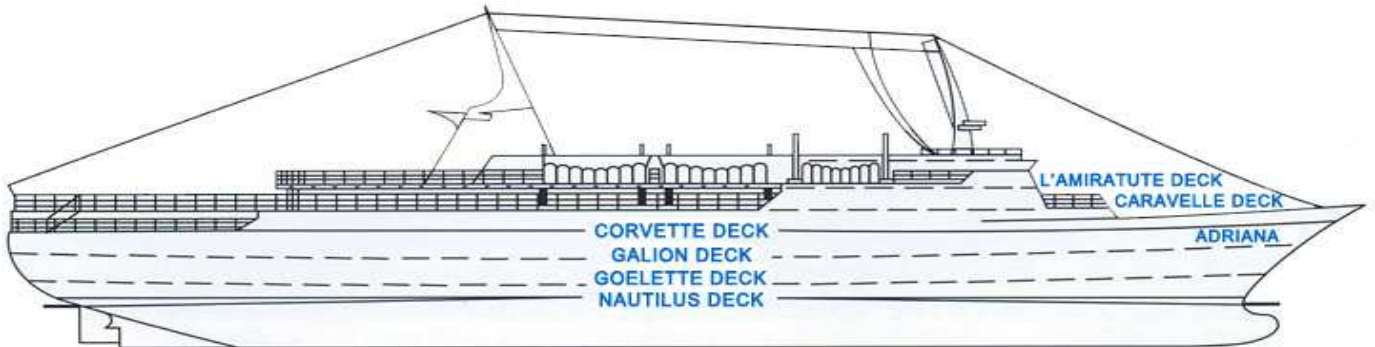

Kabinen ADRIANA

Hier finden Sie eine kurze Beschreibung der verschiedenen Kabinen-Kategorien, die Sie auf dem Schiff vorfinden.

Deck Caravelle

Deck Corvette

Deck Galion

Deck Nautilus

Die Kabinen auf dem Deck Nautilus werden auf dieser Reise nicht angeboten.

Kategorie 2 - Innen, 2 Betten. Dusche, WC. Ca.: 10,50 m2.

Im Plan grün, z. B. auf dem Deck Caravelle die Kabinen 346 und 340

Kategorie 3 - Außen, Fenster klein, 1 niedriges Bett. Dusche, WC. Ca.: 10 - 13 m2

Im Plan rot, z. B. auf dem Deck Caravelle die Kabine 356 – nur Einzelkabinen!

Kategorie 4 - Außen, Fenster klein, 2 niedrige Betten. Dusche, WC. Ca.: 10 - 12 m2

Im Plan rosa, z. B. auf dem Deck Caravelle die Kabinen 335 und 331