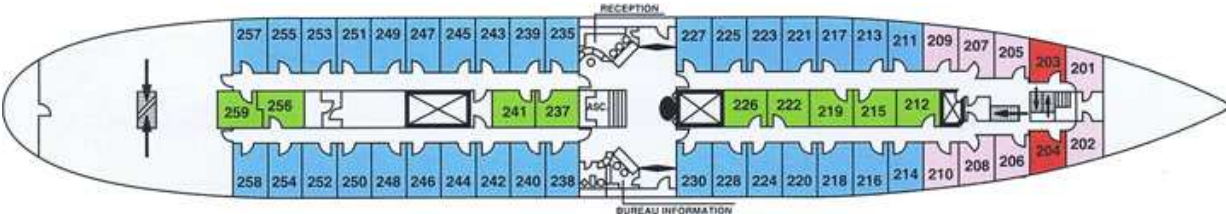

Kabinen ADRIANA

Hier finden Sie eine kurze Beschreibung der verschiedenen Kabinen-Kategorien, die Sie auf dem Schiff vorfinden.

Deck Caravelle

Deck Corvette

Deck Galion

Deck Nautilus

Die Kabinen auf dem Deck Nautilus werden auf dieser Reise nicht angeboten.

Kategorie 2 - Innen, 2 Betten. Dusche, WC. Ca.: 10,50 m2.

Im Plan grün, z. B. auf dem Deck Caravelle die Kabinen 346 und 340

Kategorie 3 - Außen, Fenster klein, 1 niedriges Bett. Dusche, WC. Ca.: 10 - 13 m2

Im Plan rot, z. B. auf dem Deck Caravelle die Kabine 356 – nur Einzelkabinen!

Kategorie 4 - Außen, Fenster klein, 2 niedrige Betten. Dusche, WC. Ca.: 10 - 12 m2

Im Plan rosa, z. B. auf dem Deck Caravelle die Kabinen 335 und 331

Kategorie 6 Superior - Außen, Fenster groß, 2 Betten. Dusche, WC, TV/Video Fön/Bademantel. Ca.: 12 m2.

Im Plan braun, z. B. auf dem Deck Caravelle die Kabinen 349 und 345

Kategorie 7 - Außen, Fenster groß, 2 Betten. Dusche, WC, TV/Video Fön/Bademantel. Ca.: 16 m2.